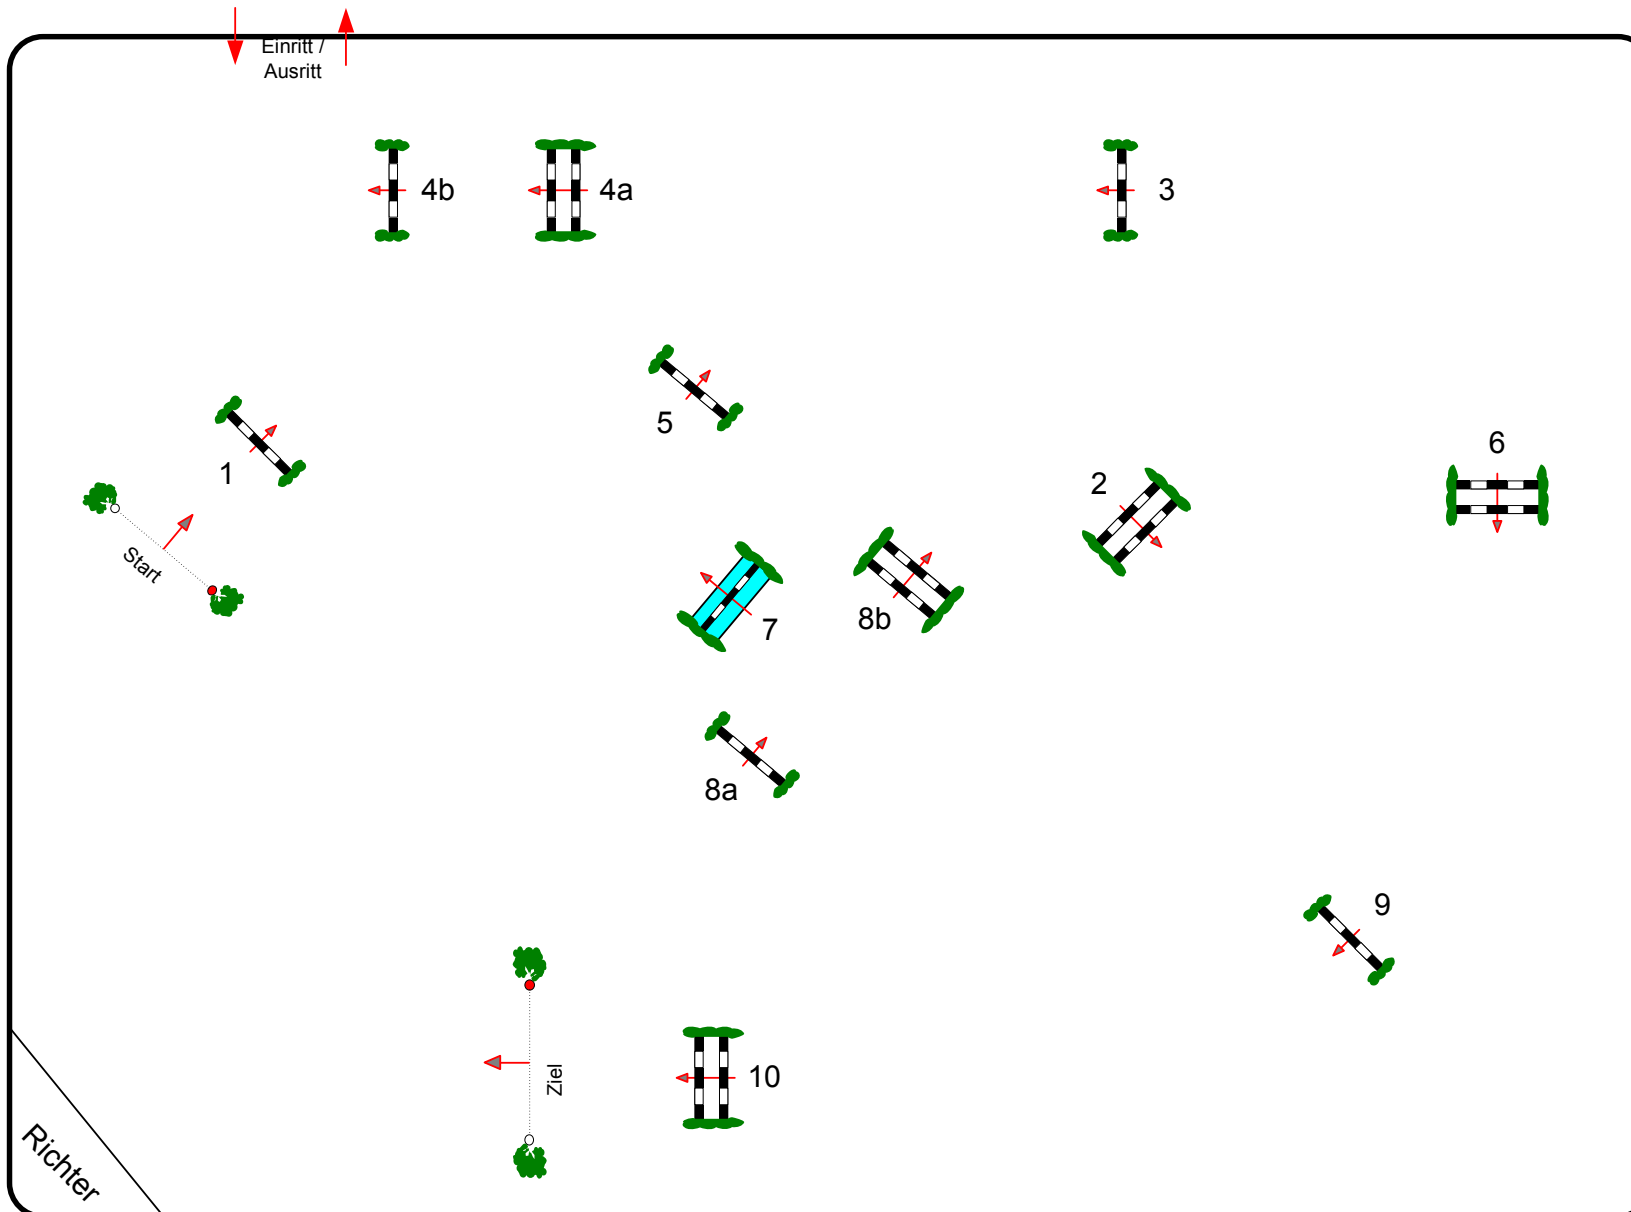

Neckartailfingen 2011

Prüfung Nr.: 03

Fehler/Zeit

Klasse: M**

Freitag, 8. Juli 2011

Beginn: 13:30 Uhr

Richtverf.: A
LPO § 501, A.1

Höhe: 1,35 mtr.

Tempo: 350 m/Min.

Bahnlänge: 470 mtr.
Erlaubte Zeit: 81 sek.
Höchstzeit: 162 sek.

Hindernisse: 10
Sprünge: 12
Hindernisfehler: sek.
geschl. Hindernis:

1. Stechen über:

Bahnlänge: 0 mtr.
Erlaubte Zeit: 0 sek.
Höchstzeit: 0 sek.

Parcourschef
Arndt Fromm
Oliver Barthel